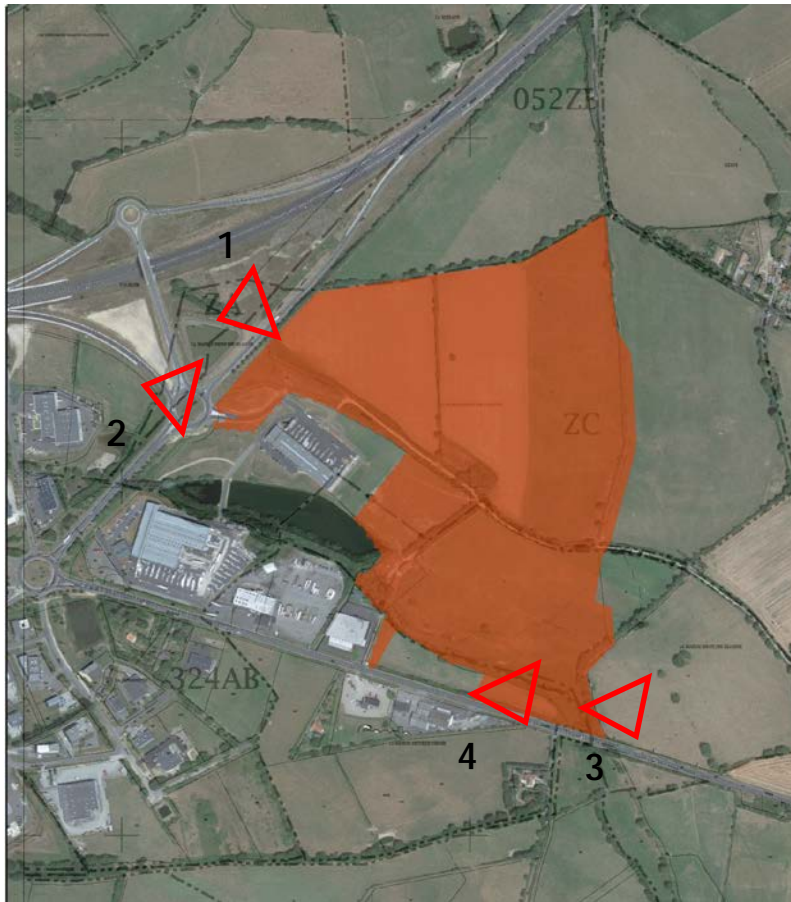

**LOTISSEMENT « ZAE @LPHAPARC  
QUADRANT NORD EST»  
A BRESSUIRE (79)**

**DEMANDE DE PERMIS D'AMENAGER**

**PIECE PA7  
PHOTOGRAPHIES DE  
L'ENVIRONNEMENT LOINTAIN**

**FEVRIER 2021**

**Eric ENON**  
Paysagiste Concepteur

Christine GUERIF  
Architecte Urbaniste

**AREA**URBANISME

Aide à la Réalisation de vos Etudes d'Aménagement

Plan de localisation

Photo1

Photo 2

Photo 3

Photo 4